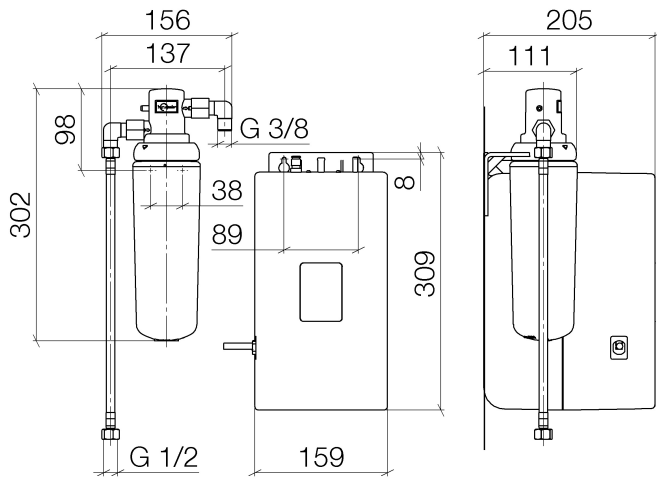

## Heißwassertank inkl. Filter -

---

12 892 970 90

- Anschlussstecker CEE 7/4
- Thermostatregler (88°C - 98°C)
- Kapazität 2,5 Liter
- Leistung 1300 W
- Spannung 220 - 240 Volt
- Aktivkohlefilter (5.0 Mikron-Level)
- chemische und mechanische Filterung
- Reduzierung des Kalkgehalts (Ionentauscher)
- Filterung von Schmutz- / Rost- / Chlor- und Bleipartikeln
- Filterleistung ca. 450 Liter

zur Benutzung mit den Armaturen HOT & COLD WATER DISPENSER 17 861 625, 17 861 680, 17 861 790, 17 861 875 und 17 861 888

Alle 6 Monate ist ein Wechsel der Filterkartusche erforderlich. Bitte beachten Sie die weiteren Hinweise in der Montageanleitung.

# Heißwassertank inkl. Filter -

12 892 970 90

Heißwassertank inkl. Filter -

12 892 970 90

Ersatzteilstückliste

Nr.	Artikelnummer	Benennung	Verbaumenge	Lieferzeit
1	90 11 11 073 00 90	Filter	1	2
2	05 30 31 025 00 90	Befestigungssatz	1	2
3	90 10 01 033 00 90	Tank	1	2