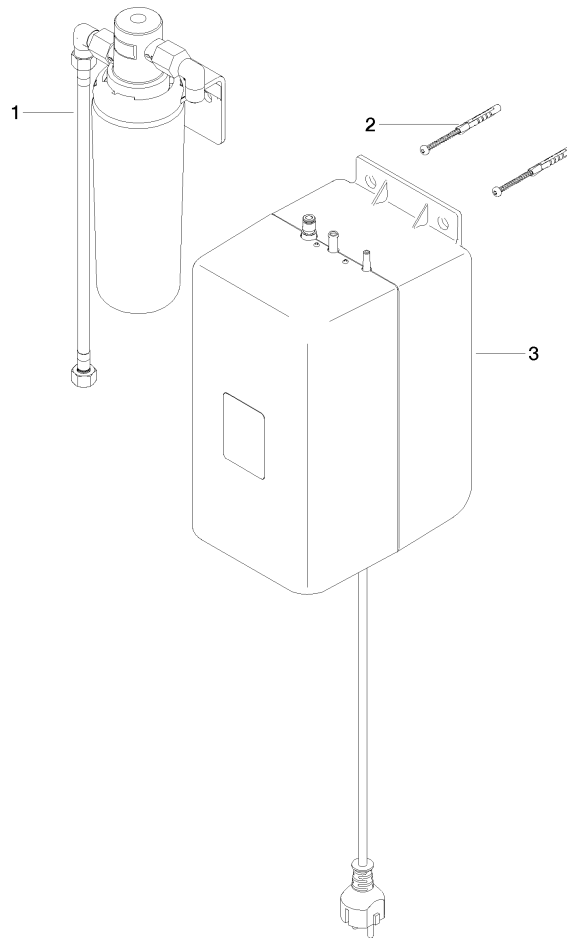

## Heißwassertank inkl. Filter -

---

12 892 970 90

- Anschlussstecker CEE 7/4
- Thermostatregler (88°C - 98°C)
- Kapazität 2,5 Liter
- Leistung 1300 W
- Spannung 220 - 240 Volt
- Aktivkohlefilter (5.0 Mikron-Level)
- chemische und mechanische Filterung
- Reduzierung des Kalkgehalts (Ionentauscher)
- Filterung von Schmutz- / Rost- / Chlor- und Bleipartikeln
- Filterleistung ca. 450 Liter

zur Benutzung mit den Armaturen HOT & COLD WATER DISPENSER 17 861 625, 17 861 680, 17 861 790, 17 861 875 und 17 861 888

Alle 6 Monate ist ein Wechsel der Filterkartusche erforderlich. Bitte beachten Sie die weiteren Hinweise in der Montageanleitung.

# Heißwassertank inkl. Filter -

12 892 970 90

Heißwassertank inkl. Filter -

12 892 970 90

Ersatzteilstückliste

Nr.	Artikelnummer	Benennung	Verbaumenge	Lieferzeit
1	90 11 11 073 00 90	Filter	1	2
2	05 30 31 025 00 90	Befestigungssatz	1	2
3	90 10 01 033 00 90	Tank	1	2